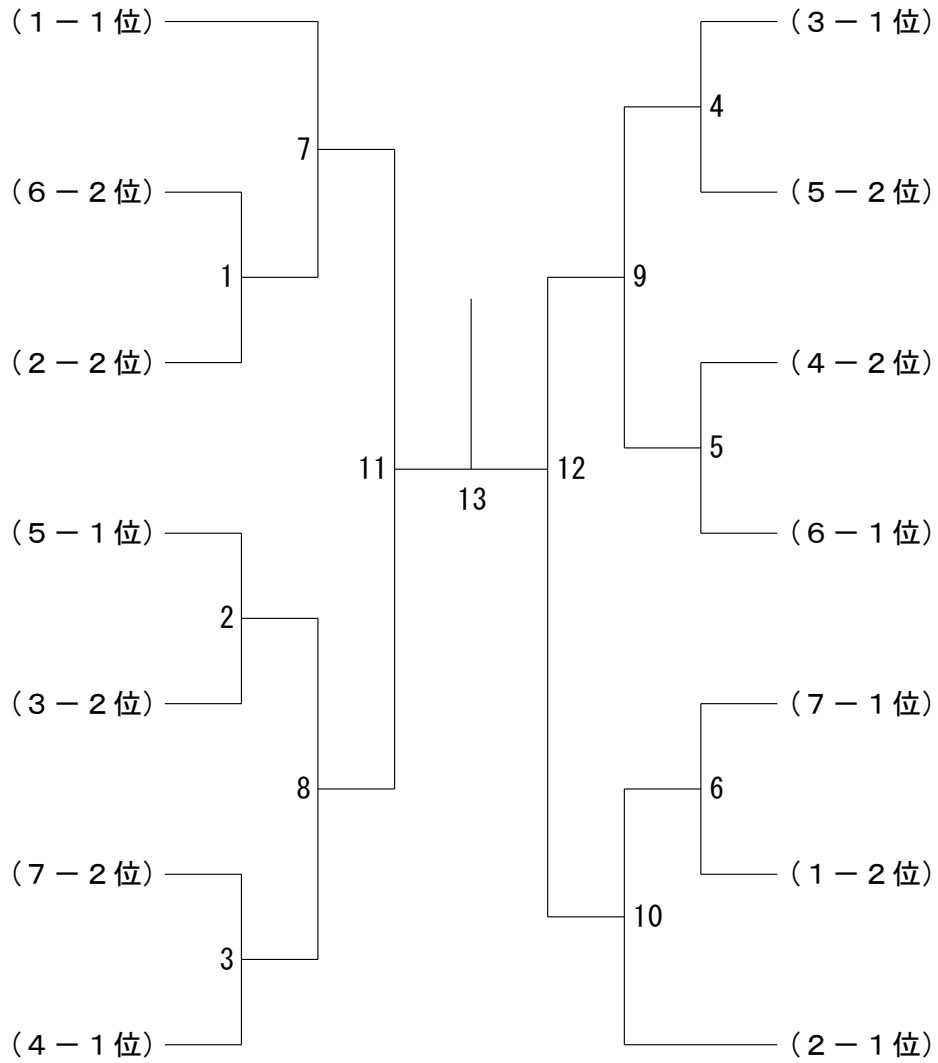

福岡県小学生ダブルスバドミントン大会 令和7年4月13日 岡垣サンリーアイ
5年生男女混合の部 決勝トーナメント