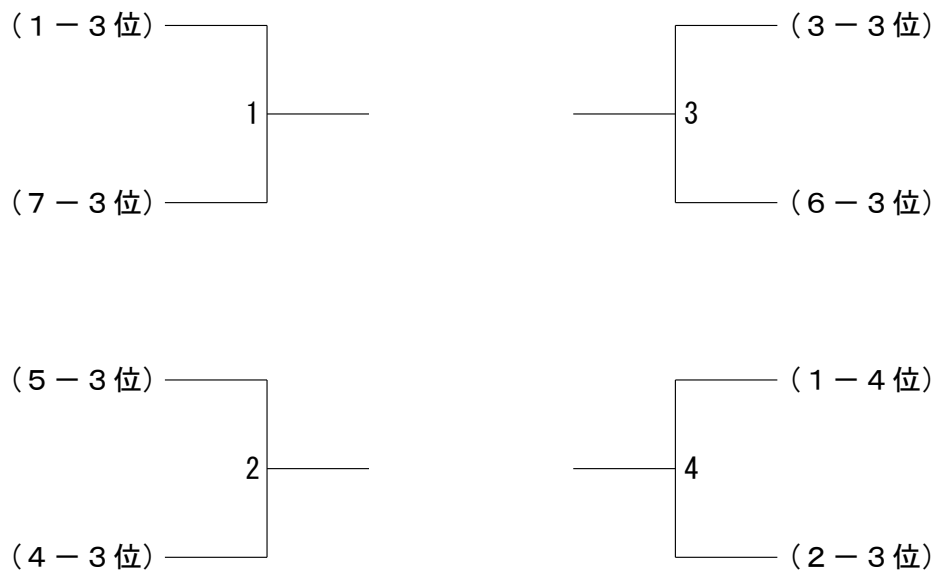

5年生男女混合・コンソレ