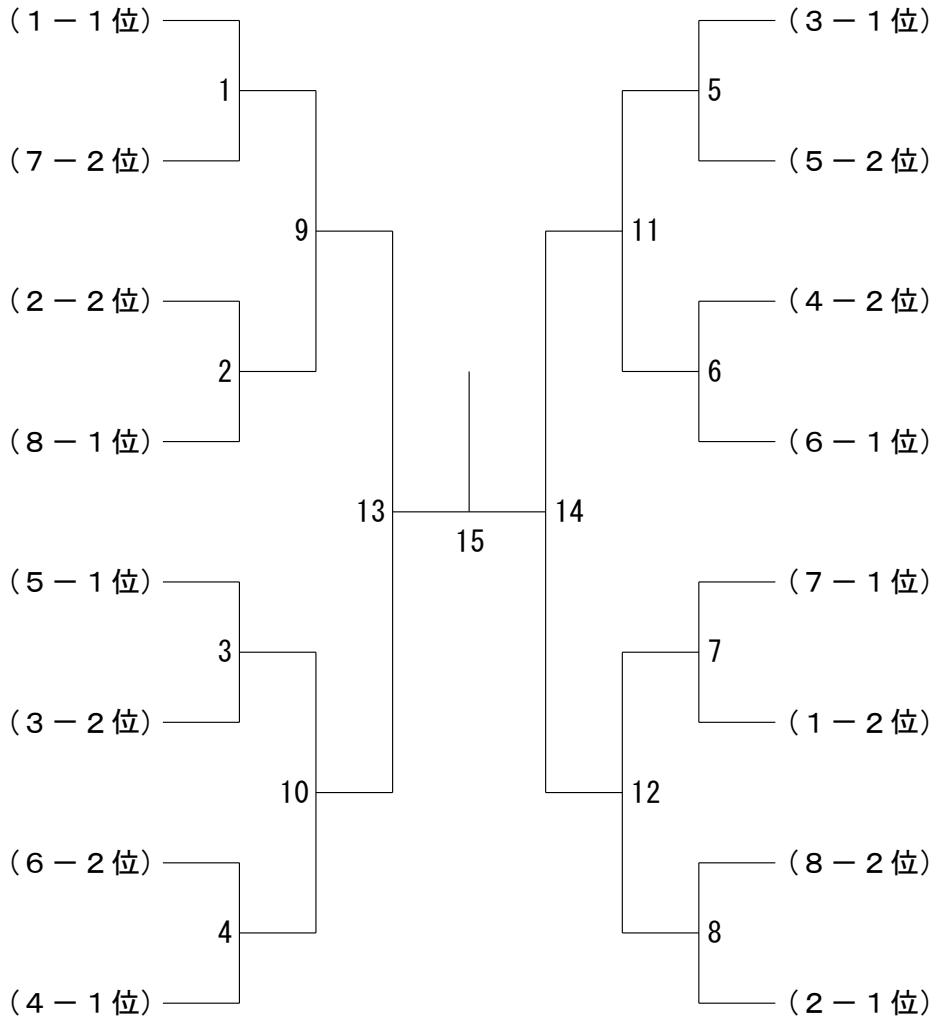

福岡県小学生ダブルスバドミントン大会 令和7年4月13日 岡垣サンリーアイ
4年生男女混合の部 決勝トーナメント