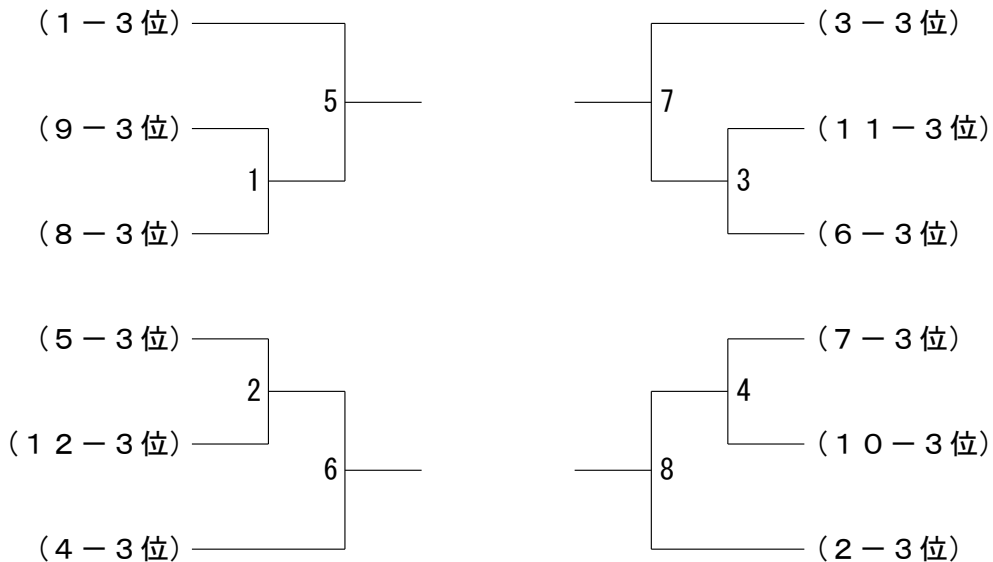

6年生男女混合・コンソレ