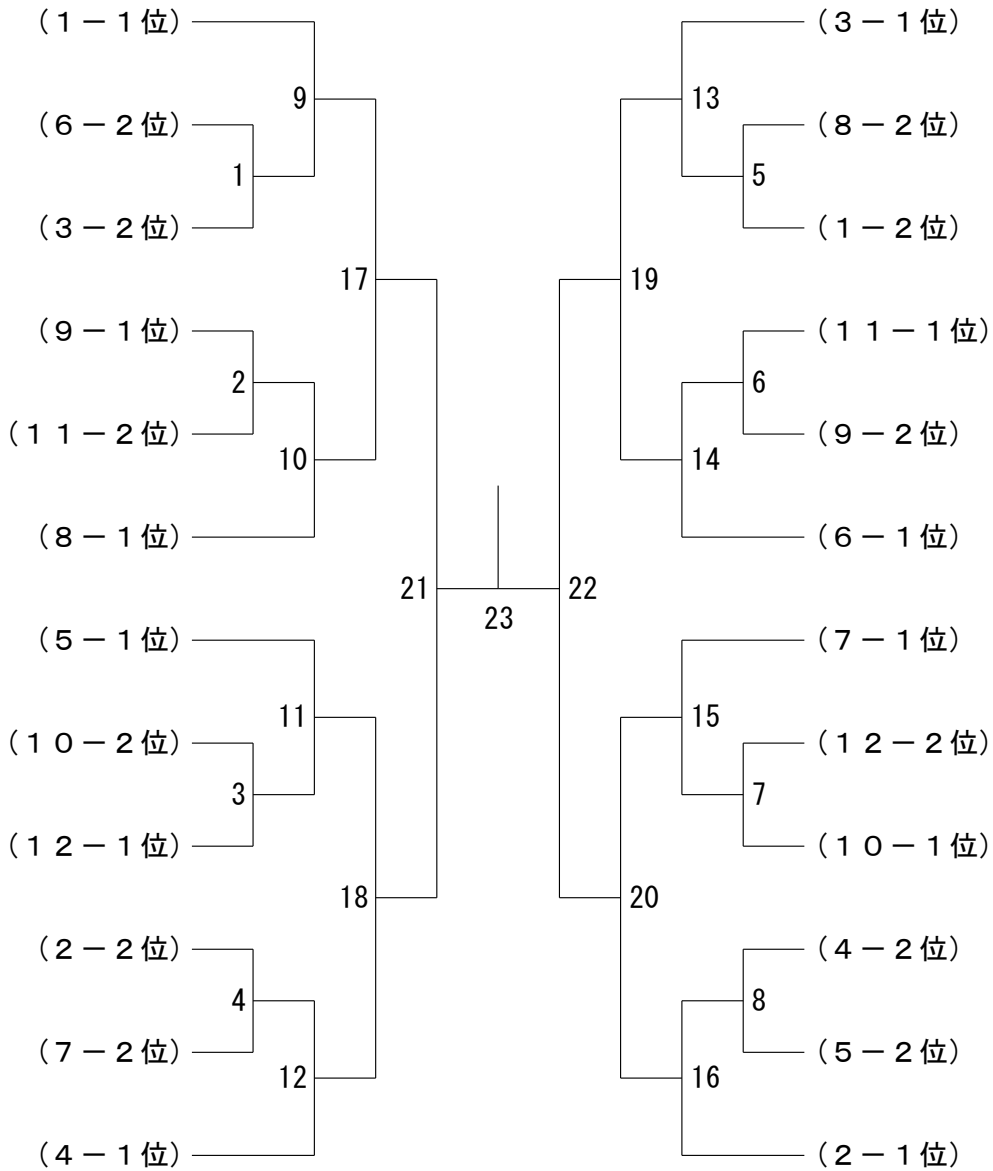

福岡県小学生ダブルスバドミントン大会 令和7年4月13日 岡垣サンリーアイ
6年生男女混合の部 決勝トーナメント